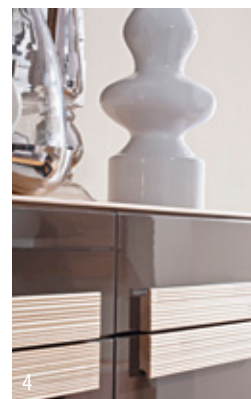

4

Das perfekte Wohlfühl-Ambiente kreiert der Schlafzimmerspezialist Rauch mit den neuen Programmen „Kendra“ und „Leona“ aus der aktuellen Steffen-Kollektion. Die Modelle überzeugen durch besonders hochwertige Qualitätsmerkmale, ausgezeichnet mit dem „Goldenen M“. Seit mehr als 65 Jahren steht die exquisite Fachhandelsmarke Steffen von Rauch für zuverlässige und langlebige Qualitätsmöbel „made in Germany“.

Die neuen Modelle punkten mit hochwertigen Details. Da sind zum einen vier Ganzmetallscharniere je Schranktür, zudem verfügt jede Tür über einen Stoßdämpfer am Scharnier. Alle Einlegeböden sind 22 mm stark und die Rückwände eingenetet. Die Schubkästen laufen leise auf verdeckten, kugelgelagerten Quadro-Laufschienen. Auf Anfrage sind auch Sonderanfertigungen möglich. Und wie immer bei Rauch bieten bei-

de Serien eine reichhaltige Auswahl an Betten und Schränken in vielen Größen und Ausführungen sowie passende Beimöbel wie Kommoden und Nachtkonsolen.

Modell „Kendra“

Das moderne Schlafzimmerprogramm „Kendra“ gefällt mit seiner klaren Formensprache und eleganten Linienführung. Die teilmassive Ausführung gibt