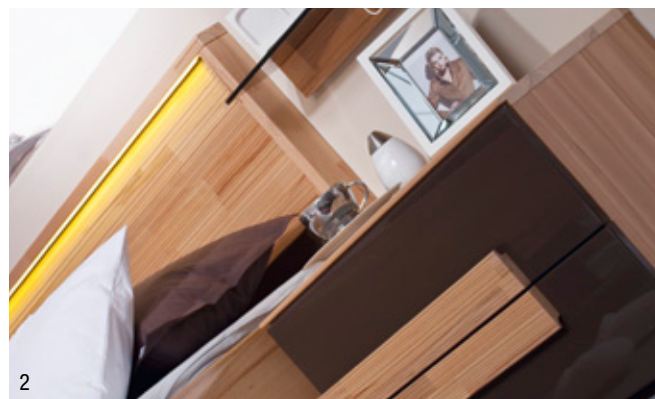

2 | Das beleuchtete Paneel an der Bettanlage „Kendra“ setzt das Riffelprofil ins rechte Licht.

3 | Bei Modell „Kendra“ zeigt sich die hochwertige Verarbeitung in den handwerklichen Details.

4 | Trendthema bei „Kendra“ ist das attraktive Riffelprofil an den Griffen. Fotos: Rauch

5

es in Kernbuche mit Absetzungen in trendigem Hochglanz mocca sowie in Wildeiche mit edlem Hochglanz cappuccino. Trendthema ist hier das extravagante Riffelprofil. So ist die Beleuchtung an der Bettanlage bewusst so platziert, dass das Riffelprofil raffiniert in Szene gesetzt wird. Modell „Kendra“ ist nicht nur optisch ein sehr wertiges Schlafzimmer. Es überzeugt auch – gemäß dem Anspruch von Steffen – mit hoher Qualität und handwerklichen Komponenten.

Modell „Leona“

Mit seinen weichen, runden Formen und der natürlichen Ausstrahlung wird „Leona“ zur wahren Ruhe-Oase. Das Modell punktet mit seiner optischen Leichtigkeit und sorgt so für frische Behaglichkeit im Schlafzimmer. Ganz nach Wunsch sind die Fronten wahl-

man sich bequem daran anlehnen. Mit seinen unterschiedlichen Schrankvarianten bietet das Programm ausreichend Stauraum für Kleidung, Bettwaren und Wäsche. Zur Wahl stehen Drehtüren-schränke mit 3 bis 8 Türen, die sich ganz nach Raumgröße und Platzbedarf von 1,50 bis 3,75 Meter zusammenstellen lassen. Alternativ gibt es den Drehtürenschrank mit Querblende. Daneben umfasst die Serie auch Funktionsschränke mit Breiten von 1,90 und 2,90 Metern. Stimmige Nachtkonsolen und Beimöbel, die ebenfalls weiche Formen aufweisen, ergänzen das Programm „Leona“ perfekt. hoe